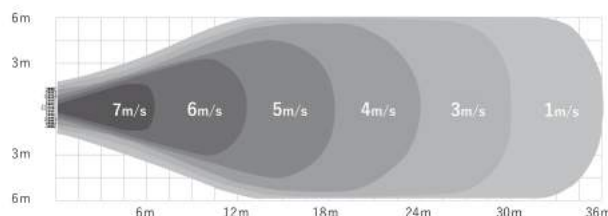

扇風機=「狭く、近く」送風
スマイルファン ムーブ=「広く、遠く」気流を創る

■ スマイルファンの特徴

① 30m先にそよ風が届きます

最大で7m/sの風速、30m先でも
3m/sの風を届ける事が出来る。
天井が低くても、遠い場所でも快適に。
※現場の環境により、風速は変動する事がございます。

② 防塵・防水IP55 屋外にもOK

ムーブは水やホコりに強い。
屋外イベント、体育館、ヤードなど
欲しい場所に必要な風を。

■ 仕様(SMF-MOVE)

サイズWDH	2600mm×950mm×2700mm
羽枚数	アルミ製6枚
最大風量	1900m ³ /min(CMM)
最大風速	7m/s
電源	200V 単相
空間カバー領域	25m~30m
アンペア	3.8A

消費電力	100-720W
回転速度	186rpm
自重	270kg
騒音	48dBA
防塵防水等級	IP55
製造 assembly	中国(モータ:ドイツ製)