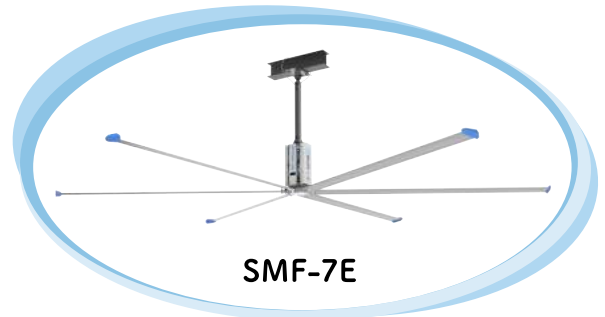

HVLS大型ファン 移動式

スマイルファン ムーブ

SMILE FANS

MOVE))))

いつもそばにそよ風を

夏のイベントで
大活躍しました!

屋外で使える!?
早く言ってよー!

うちの熱中症対策
は動きます!

社員の笑顔
見るのが嬉しいです!

30m離れた場所で
風を感じるなんて。

SMF-MOVE

湿度対策だけでなく
結露対策まで!

SMF-7E