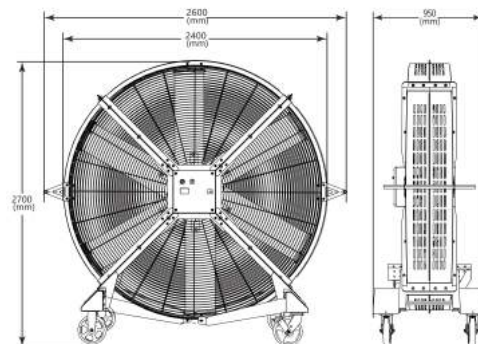

■ 仕様(SMF-MOVE)

サイズWDH	2600mm×950mm×2700mm
羽枚数	アルミ製6枚
最大風量	1900m ³ /min(CMM)
最大風速	7m/s
電源	200V 単相
空間カバー領域	25m~30m
アンペア	3.8A

消費電力	100-720W
回転速度	186rpm
自重	270kg
騒音	48dBA
防塵防水等級	IP55
製造 assembly	中国(モータ:ドイツ製)