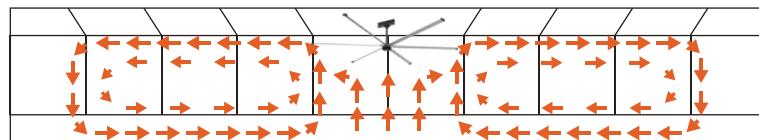

業界初、エレベーターメーカーのモーターを採用。人の命を預かるエレベーターだからこそ長期間安心して、そして静かに動き続けます。メンテナンスも不要です。

■ 飛躍的に進化したSMILE FANS 3 EVの特徴

1
-5°Cを体感
熱中症対策

風速2.5mの風は体感温度が-5°Cに。1基で最大2100㎡までカバーします。真夏でもスッと感じる心地よい風が30m先まで届きます。ぜひ体感してください。

2
換気・コロナ
感染症対策の
新基準

換気テストで、3500㎡の倉庫の空気をわずか5分で入れ替えることが実証されました。体育館、商業施設、避難所などのコロナ対策にも期待。

動画Check/
換気効果
実証

3
逆回転で
一年中
湿度も結露も

春夏秋は正回転で快適に。冬は逆回転で室内上部の暖気を下ろすのに効果的です。逆回転の場合は風をほとんど感じないというのもメリット。通年ご利用いただけます。

動画Check/
湿度
対策

4
省電力で
大風量

1100Wの省電力で、扇風機60台分に匹敵する風量。働く人を笑顔にする快適な空間を作ります。