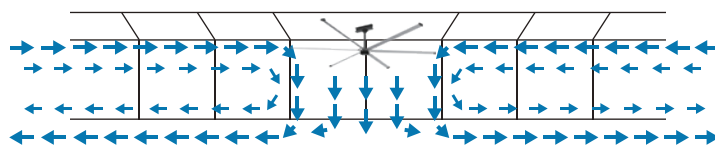

業界初、エレベーターメーカーのモーターを採用。人の命を預かるエレベーターだからこそ長期間安心して、そして静かに動き続けます。メンテナンスも不要です。

■ 飛躍的に進化したSMILE FANS 3 EVの特徴

1
-5°Cを体感
熱中症対策

風速2.5mの風は体感温度が-5°Cに。1基で最大2100㎡までカバーします。真夏でもスッと感じる心地よい風が30m先まで届きます。ぜひ体感してください。

2
換気・コロナ
感染症対策の
新基準

換気テストで、3500㎡の倉庫の空気をわずか5分で入れ替えることが実証されました。体育館、商業施設、避難所などのコロナ対策にも期待。

動画Check/
換気効果
実証

3
逆回転で
一年中
湿度も結露も

春夏秋は正回転で快適に。冬は逆回転で室内上部の暖気を下ろすのに効果的です。逆回転の場合は風をほとんど感じないというのもメリット。通年ご利用いただけます。

動画Check/
湿度
対策

4
省電力で
大風量

1100Wの省電力で、扇風機60台分に匹敵する風量。働く人を笑顔にする快適な空間を作ります。