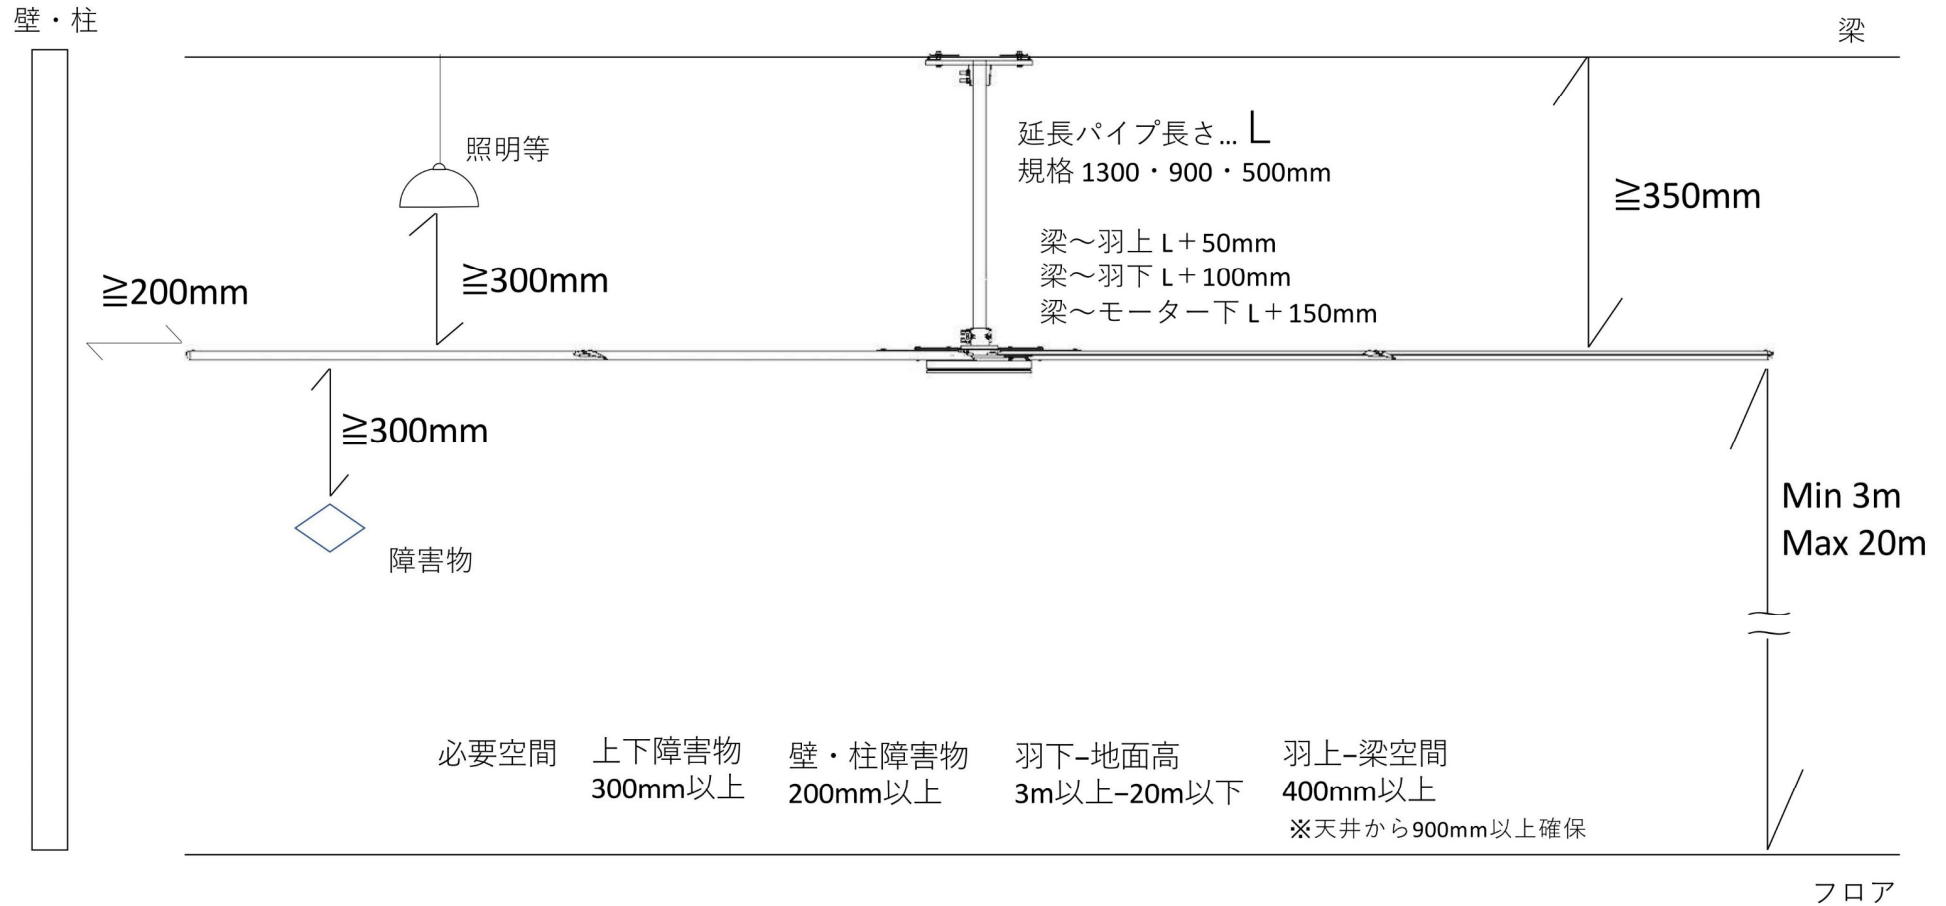

## ■設置必要空間

地震や災害等で建物が揺れ、同時にファンが揺れることがあります。  
 設置場所に併せて、ファンの羽のサイズを選定します。

羽サイズ 7.3・6.1・5.5・4.9m  
 (1cm単位でオーダー可)

モーター厚 8cm