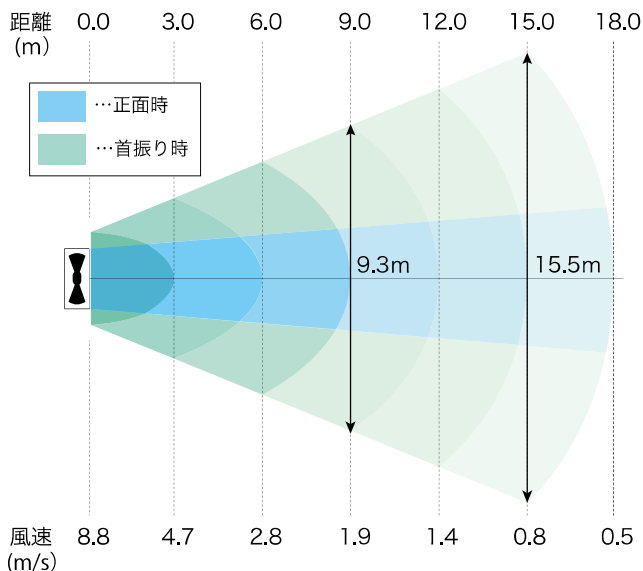

スマイルファン ムーブ2

2021 Model
首振り機能搭載

SMILE FANS

MOVE2

自動首振り
60°

動く
熱中症対策

湿度対策
結露対策

20m先でも
そよ風を

首振りで
広範囲に

メンテナンス
フリー

距離別風速表 (最大出力時)

仕様(SMF-MOVE2)

羽枚数	アルミ製6枚
羽直径	2.0m
最大風量	1500m ³ /min
電圧	200V 単相
最大出力	950W
1分間の回転数	260
自重	162kg
騒音	65dBA以下
モーター	PMSM(メンテナンスフリー)

HP

動画

詳細はHP・動画で!