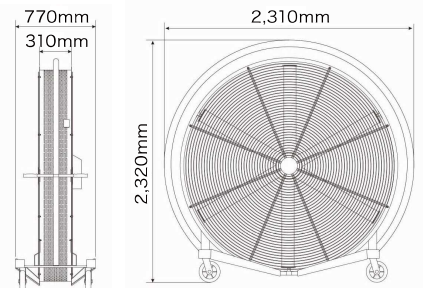

首振りで
広範囲に

メンテナンス
フリー

距離別風速表 (最大出力時)

仕様(SMF-MOVE2)

羽枚数	アルミ製6枚
羽直径	2.0m
最大風量	1500m ³ /min
電圧	200V 単相
最大出力	950W
1分間の回転数	260
自重	162kg
騒音	65dBA以下
モーター	PMSM(メンテナンスフリー)

HP

動画

詳細はHP・動画で!